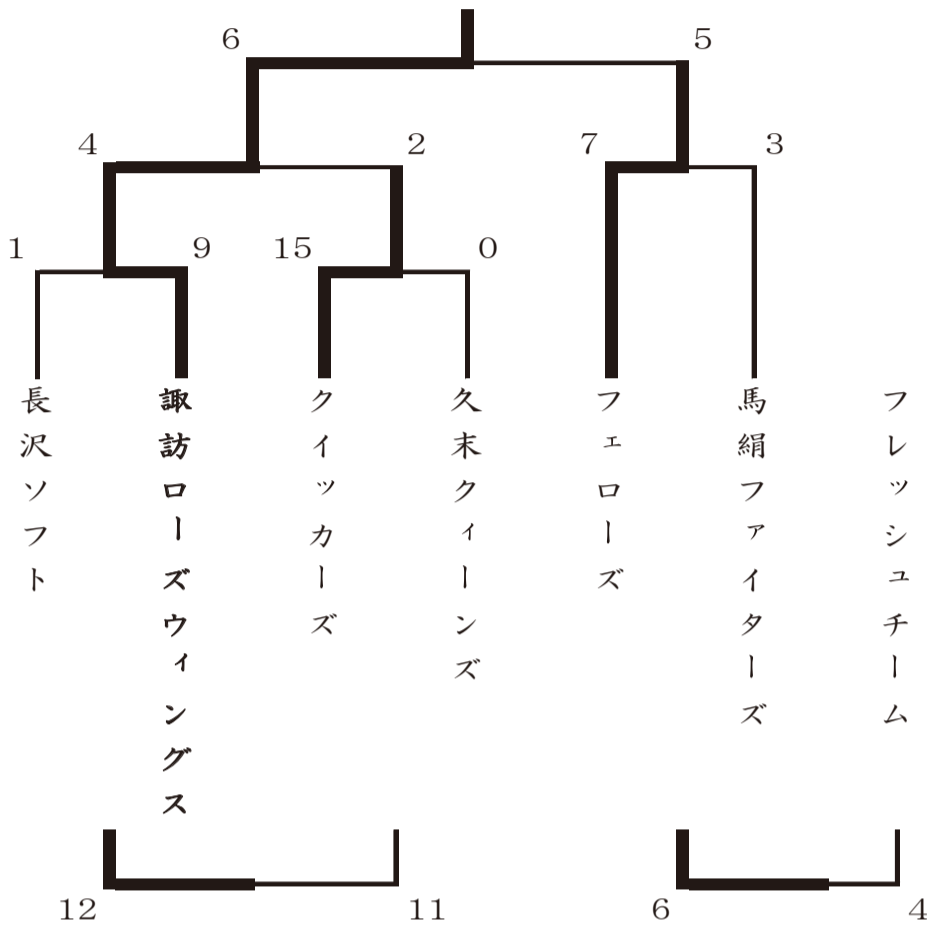

【秋季大会】

★第42回勤労家庭婦人大会兼県秋季大会予選

日程：8月25日・9月8日

★宮前区秋季大会

日程：10月27日・11月10日

会場：東高根森林公園

	スマッピーズ	馬絹ファイターズ	梶ヶ谷ファイヤーズ	野川小町
スマッピーズ		○ 6-4	○ 8-0	○ 15-2
馬絹ファイターズ	● 4-6		○ 6-1	○ 7-0
梶ヶ谷ファイヤーズ	● 0-8	● 1-6		○ 10-4
野川小町	● 2-15	● 0-7	● 4-10	