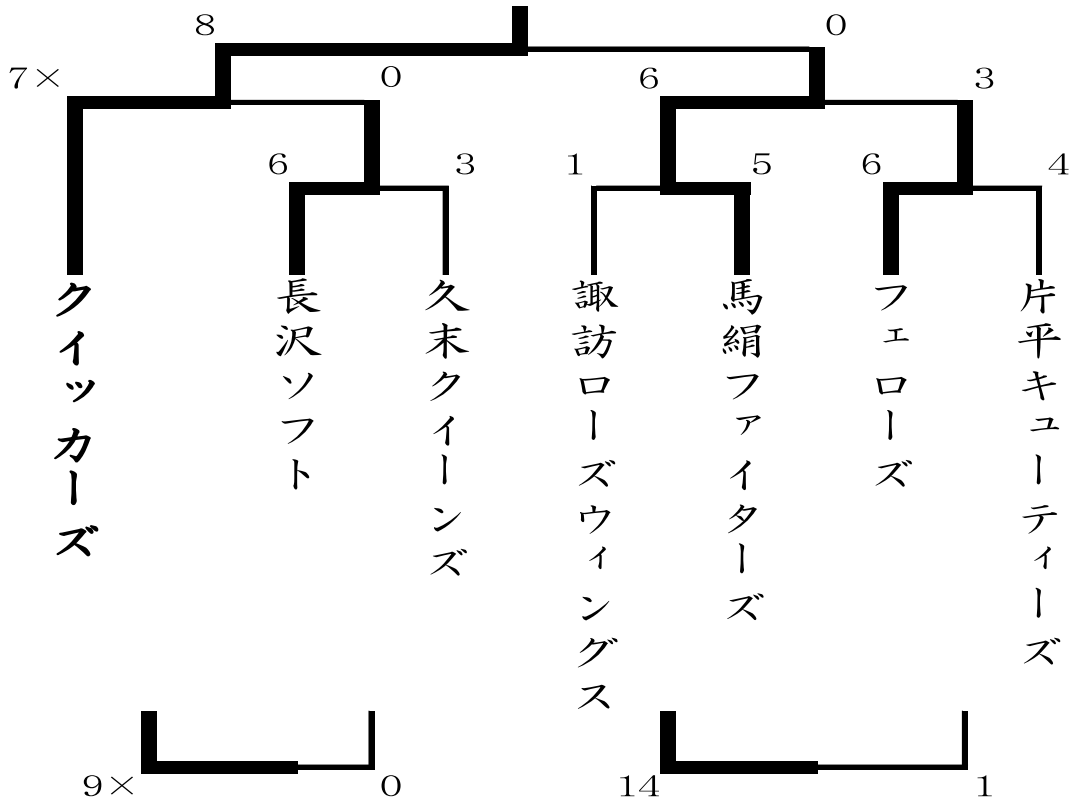

【秋季大会】

★第40回市勤労家庭婦人大会兼県秋季大会予選

日程：8月17日・9月3日

★高津区秋季大会

日程：11月19日

	諏訪ローズウイングス	クイッカーズ	久末クイーンズ
諏訪ローズウイングス		○ 6-5	○ 12-0
クイッカーズ	● 5-6		○ 20-0
久末クイーンズ	● 0-12	● 0-20	

★宮前区秋季大会

日程：11月12日

会場：東高根広場

	馬絹	スマッピーズ	梶ヶ谷	野川
馬絹		○ 8-5	○ 15-3	未対戦
スマッピーズ	● 5-8		未対戦	○ 5-2
梶ヶ谷	● 3-15	未対戦		○ 14-4
野川	未対戦	● 2-5	● 4-14	

★麻生区スポーツフェスティバル大会

日程：9月10日

会場：麻生水処理センター緑の広場

	麻生台ヴィーナス	長沢ソフト	片平キューティーズ
麻生台ヴィーナス		○ 7-4	○ 8-7
長沢ソフト	● 4-7		○ 5-1
片平キューティーズ	● 7-8	● 1-5