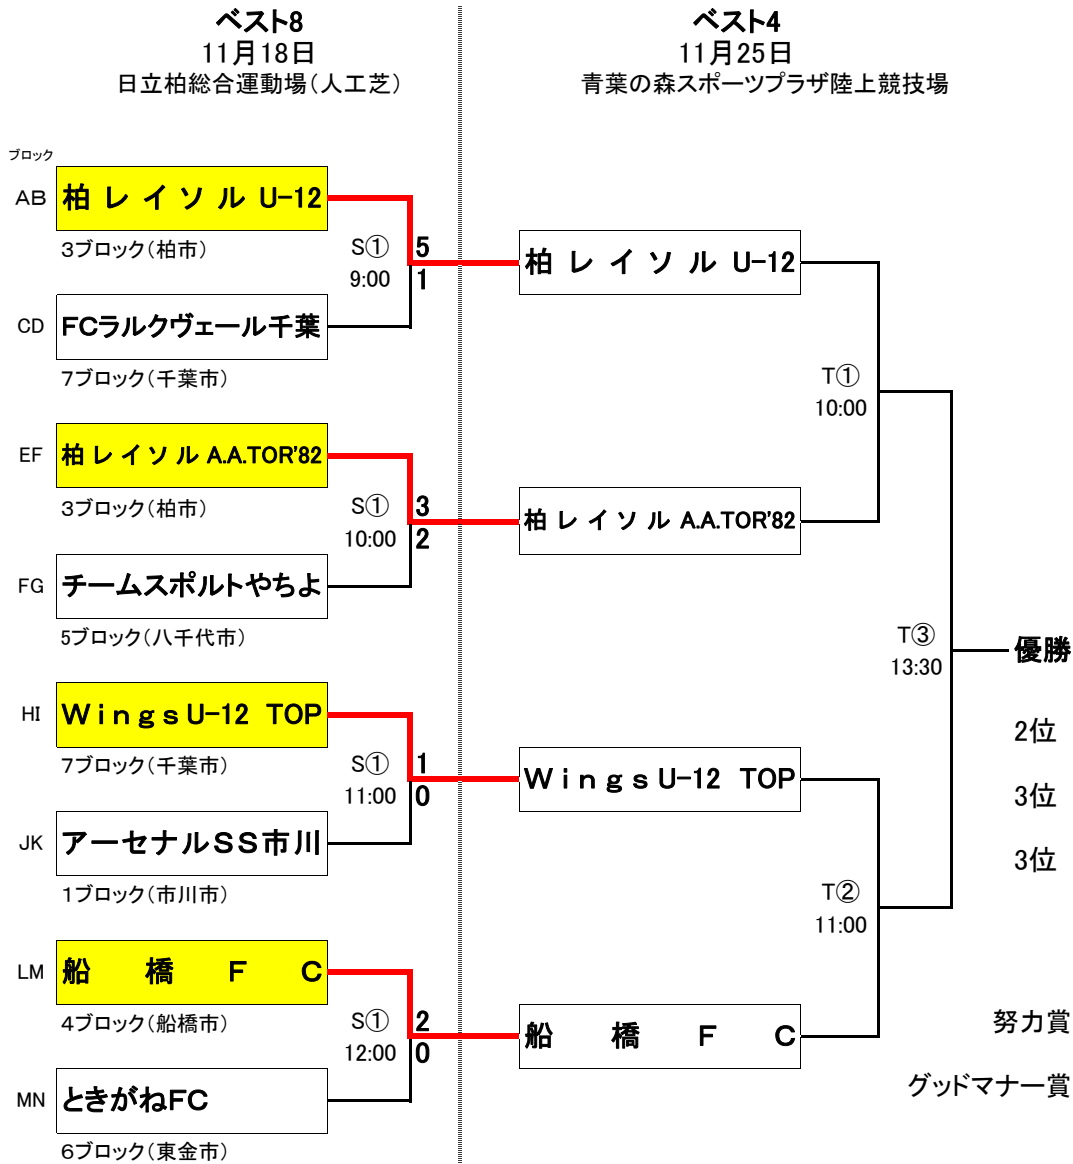

(平成30年度)
JFA第42回全日本U-12サッカー選手権大会千葉県大会

優秀選手(16名)

氏名	チーム	氏名	チーム