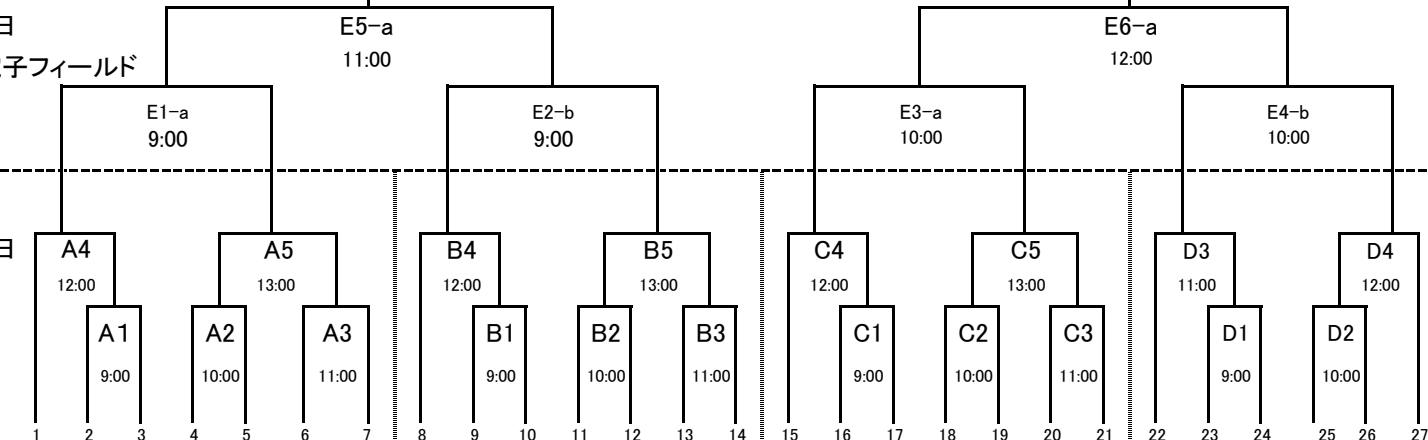

第41回関東少年サッカー大会 千葉県代表決定トーナメント

3日目
6月25日
日立柏総合グラウンド(人工芝)
(審判は4種委員会派遣)

第1・第2代表決定戦

会場
6/11A:フクダ電子フィールド(A)
6/11B:エスタディオ・サンフット
6/11C:日立柏総合グラウンド
6/11D:フクダ電子フィールド(B)
6/18E:フクダ電子フィールド
6/25 F:日立柏総合グラウンド(人工芝)

2日目
6月18日
フクダ電子フィールド

第1代表	
第2代表	
第3代表	

1日目
6月11日

1	2	3	4	5	6	7	8	9	10	11	12	13	14	15	16	17	18	19	20	21	22	23	24	25	26	27	
トリプレッタSC	FCおゆみ野ブルー	鷺沼FC	子安SSC	南流山少年SC	CIイレブン	新浜FC	エストウーロ八千代	行田東FC	蘇我SC	アーセナルSS市川	Wings U12 TOP	東習志野FCブルー	JSC CHIBA	柏レイソルU12	大森SC	ミナトSC	FCラルクヴェール千葉	船橋FC	大和田FCセレソン	SPフツチSC	パサニオール菅田FC	藤崎SC	茂原ウエストSC	TOR 82	柏レイソルAA	エスフェローザ八千代A	VIVAIO船橋SCB
N 1	S 13	N 2	S 12	N 3	S 11	N 4	S 10	N 5	S 9	N 6	S 8	N 7	S 7	N 8	S 6	N 9	S 5	N 10	S 4	N 11	S 3	N 12	S 2	N 13	S 1	N 14	
フクダ電子フィールド(A)							エスタディオ・サンフット							日立柏総合グラウンド							フクダ電子フィールド(B)