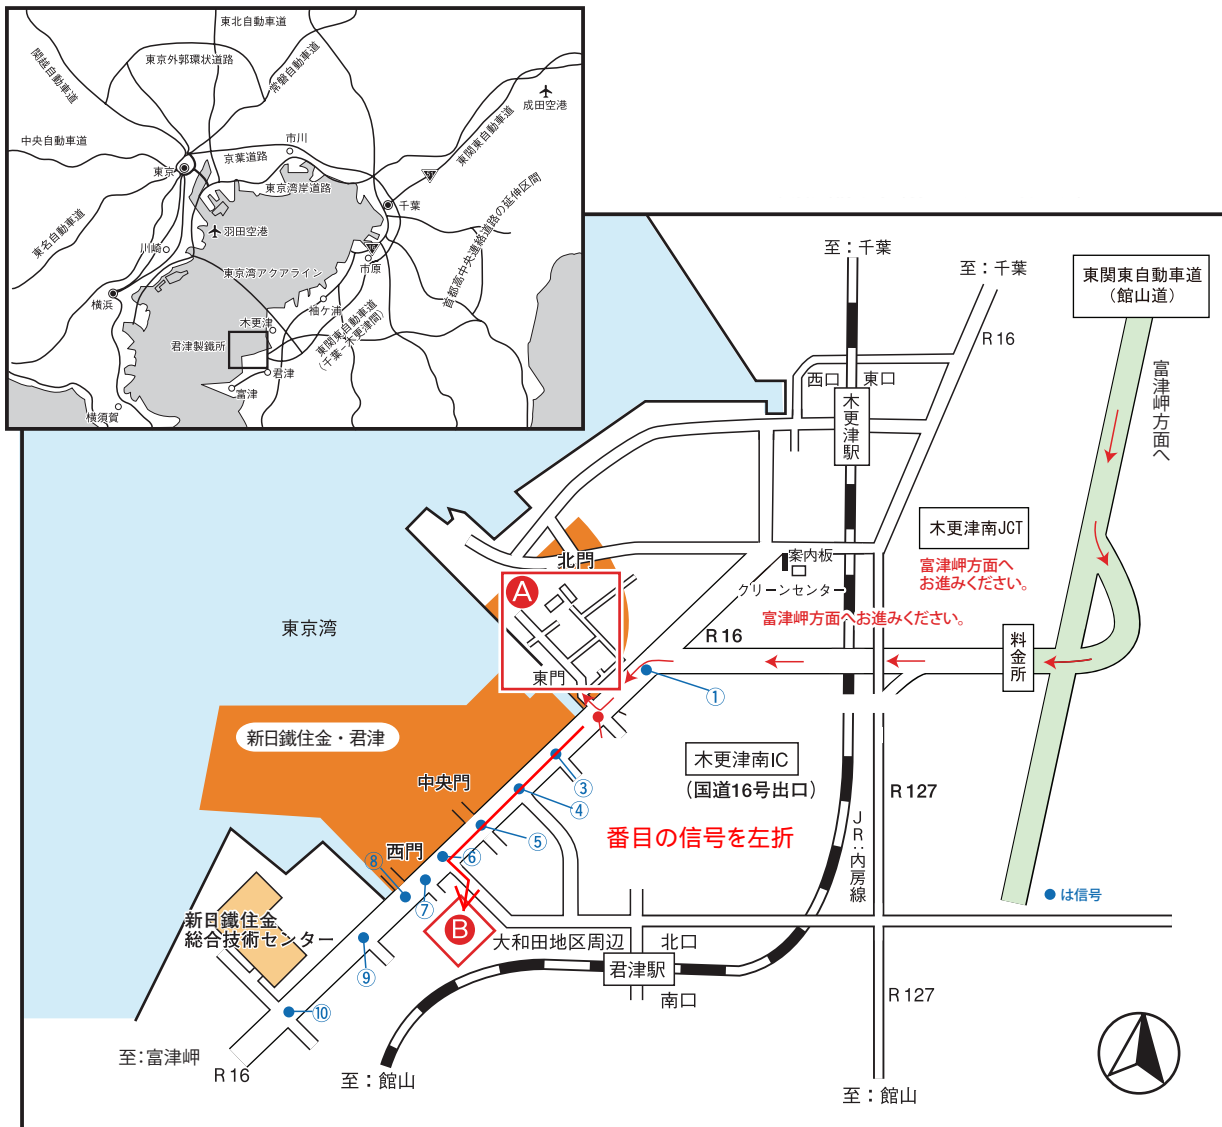

# 新日鐵住金君津へのアクセス

本館周辺拡大図

大和田地区周辺