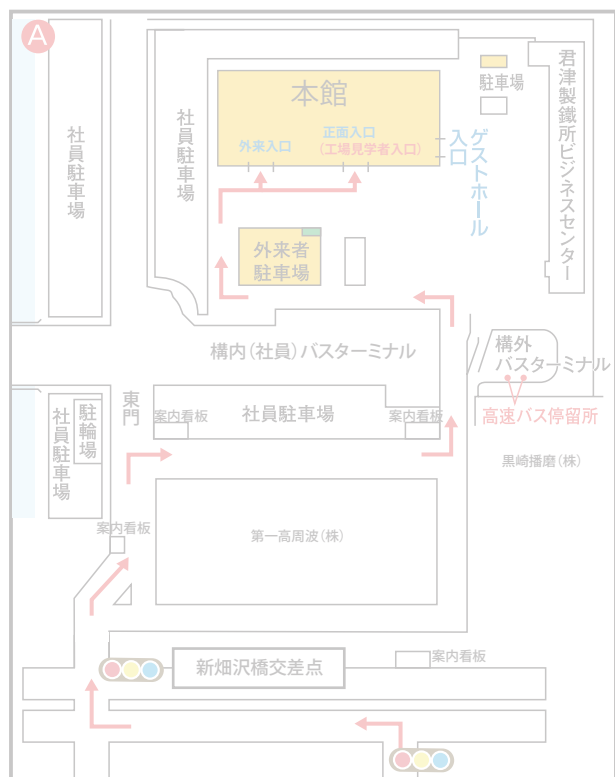

# 新日鐵住金君津へのアクセス

本館周辺拡大図

大和田地区周辺