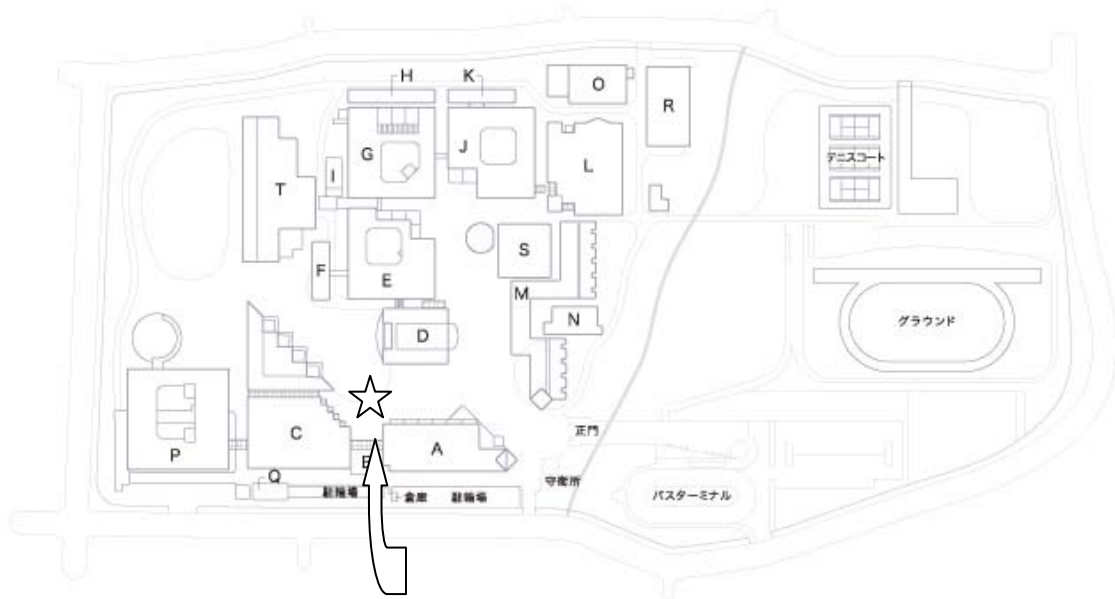

女子美祭 ニケの会ショップ等の御案内

女子美祭におきまして、ニケの会のショップや保護者の皆様の交流スペースを下記のとおり開設いたしますので、是非お立ち寄り下さい。

- ① 相模原キャンパス コーヒー&ドーナツ
ポストカード販売
※ ポストカードは生徒の皆さんが作成されたもので、
1枚100円ですが、50円を東日本大震災の支援金
として寄付させていただきます。
- ② 杉並キャンパス フランクフルト、ポストカード販売（※同上）
- ③ 杉並キャンパス 保護者の交流スペース

<相模原キャンパス案内図>

- ① コーヒー&ドーナツ、ポストカード販売

〈杉並キャンパス案内図〉